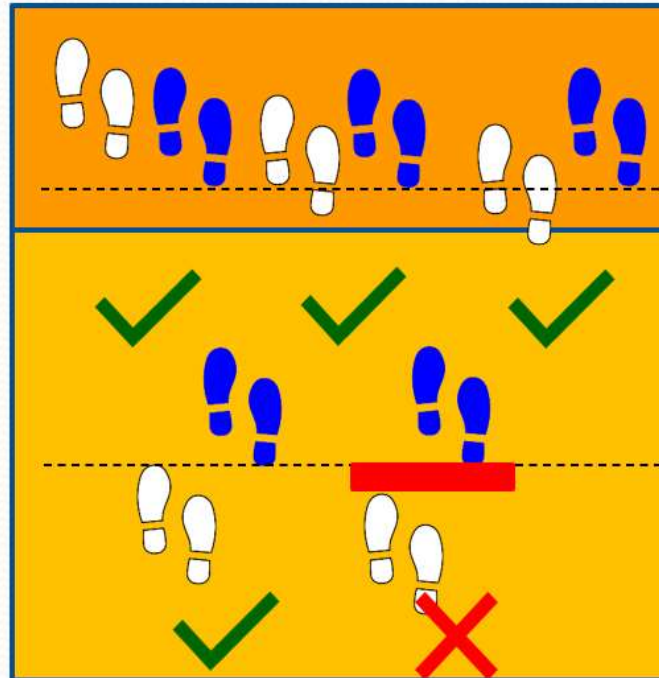

Reglementen

Opfrissing

- ✓ Opstelling: voor-en achter / links –en rechts

voorspeler

achterspeler