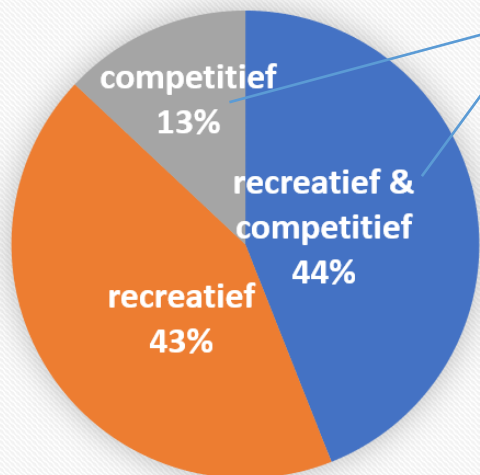

Resultaten clubenquête

Methode & respons

- online bevraging dec. 2019
- 516 respondenten

De Sporta-club is vooral...

Onze club neemt deel aan...

Grootste bedreigingen Sporta-clubs

1. Ledenverlies (drop-out) - 42%
2. Te weinig instroom nieuwe leden - 41%
3. Gebrek aan vrijwilligers - 25%
4. Gebrek aan inkomsten - 23%
5. Gebrek aan trainers/lesgevers - 21%

TROEVEN Sporta-competitie

1. Informele gemoedelijke sfeer
2. Recreatieve karakter
3. Aangepast competitieniveau

organisatievorm sportaanbod

Hoe vult Sporta jouw clubbehoefte in?

Wat kan beter?

1. Voorzien in aangepaste informatieverstrekking
2. Uitbreiden van club- en ledenvoordelen
3. Ondersteuning bieden bij aantrekken van nieuwe leden