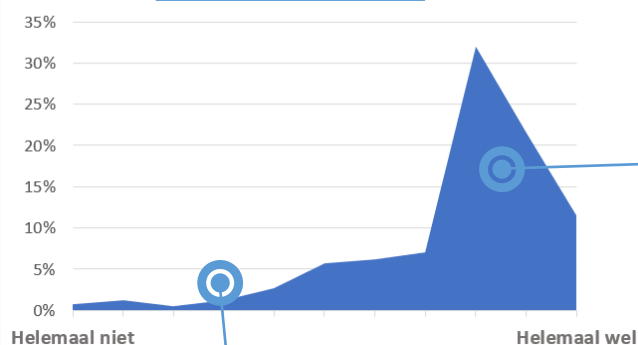

Hoe vult Sporta jouw clubbehoefte in?

Wat kan beter?

1. Voorzien in aangepaste informatieverstrekking
2. Uitbreiden van club- en ledenvoordelen
3. Ondersteuning bieden bij aantrekken van nieuwe leden

Op welke manier?

Manier	SCORE
1. Aangepast verzekeringsaanbod	9/10
2. Handig club- en ledenprogramma	9/10
3. Persoonlijke service	8,5/10
4. Voordelig aansluitingstarief	8/10

Algemene beoordeling

★★★★★★★☆☆☆ 8,5/10