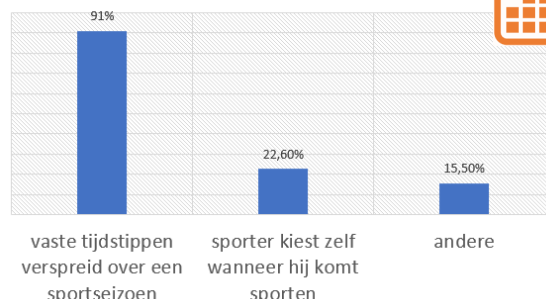

Resultaten clubenquête

Methode & respons

- online bevraging dec. 2019
- 516 respondenten

De Sporta-club is vooral...

Onze club neemt deel aan...

Grootste bedreigingen Sporta-clubs

1. Ledenverlies (drop-out) - 42%
2. Te weinig instroom nieuwe leden - 41%
3. Gebrek aan vrijwilligers - 25%
4. Gebrek aan inkomsten - 23%
5. Gebrek aan trainers/lesgevers - 21%

TROEVEN Sporta-competitie

1. Informele gemoedelijke sfeer
2. Recreatieve karakter
3. Aangepast competitieniveau

organisatievorm sportaanbod

Hoe vult Sporta jouw clubbehoefte in?

Wat kan beter?

1. Voorzien in aangepaste informatieverstrekking
2. Uitbreiden van club- en ledenvoordelen
3. Ondersteuning bieden bij aantrekken van nieuwe leden