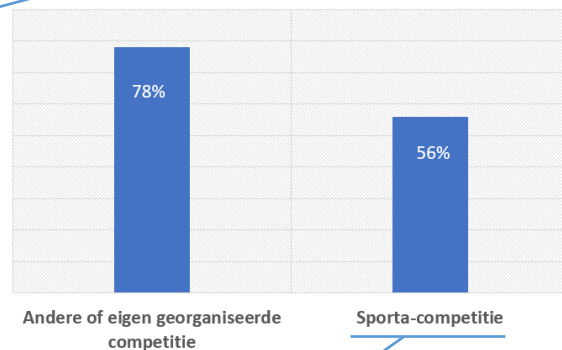

Resultaten clubenquête

Methode & respons

- online bevraging dec. 2019
- 516 respondenten

De Sporta-club is vooral...

Onze club neemt deel aan...

Grootste bedreigingen Sporta-clubs

1. Ledenverlies (drop-out) - 42%
2. Te weinig instroom nieuwe leden - 41%
3. Gebrek aan vrijwilligers - 25%
4. Gebrek aan inkomsten - 23%
5. Gebrek aan trainers/lesgevers - 21%

TROEVEN Sporta-competitie

1. Informele gemoedelijke sfeer
2. Recreatieve karakter
3. Aangepast competitieniveau

organisatievorm sportaanbod

Hoe vult Sporta jouw clubbehoefte in?

Wat kan beter?

1. Voorzien in aangepaste informatieverstrekking
2. Uitbreiden van club- en ledenvoordelen
3. Ondersteuning bieden bij aantrekken van nieuwe leden